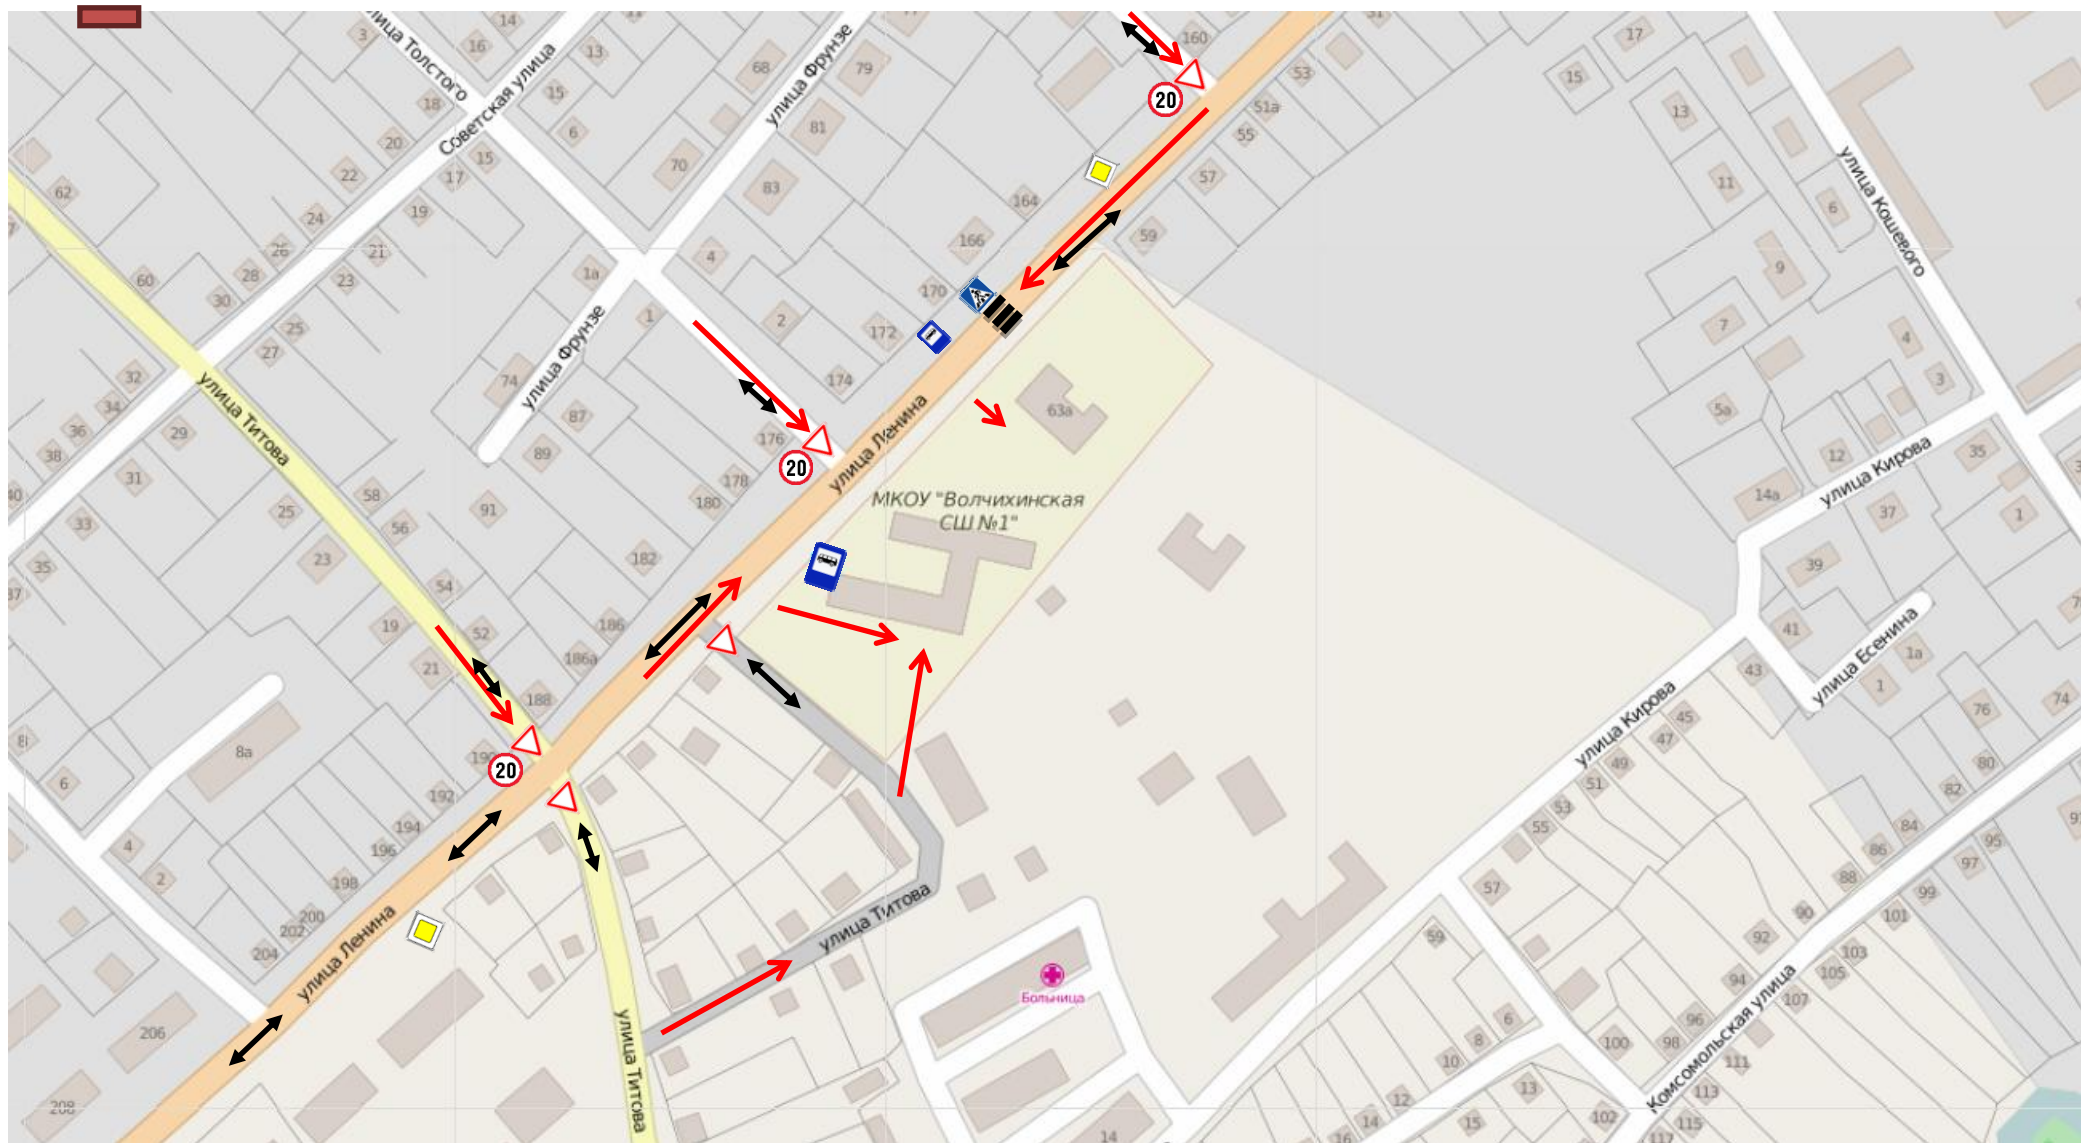

СХЕМА БЕЗОПАСНОГО РАСПОЛОЖЕНИЯ АВТОБУСНЫХ ОСТАНОВОК ВОЗЛЕ МКОУ «ВОЛЧИХИНСКАЯ СШ №1», ПУТИ ДВИЖЕНИЯ ТРАНСПОРТНЫХ СРЕДСТВ И ДЕТЕЙ

Условные обозначения

- Направление движения учащихся
- Ограничение скорости 20 км/ч
- Направление движения транспорта

- Пешеходный переход
- Автобусная остановка

- Главная дорога
- Уступи дорогу