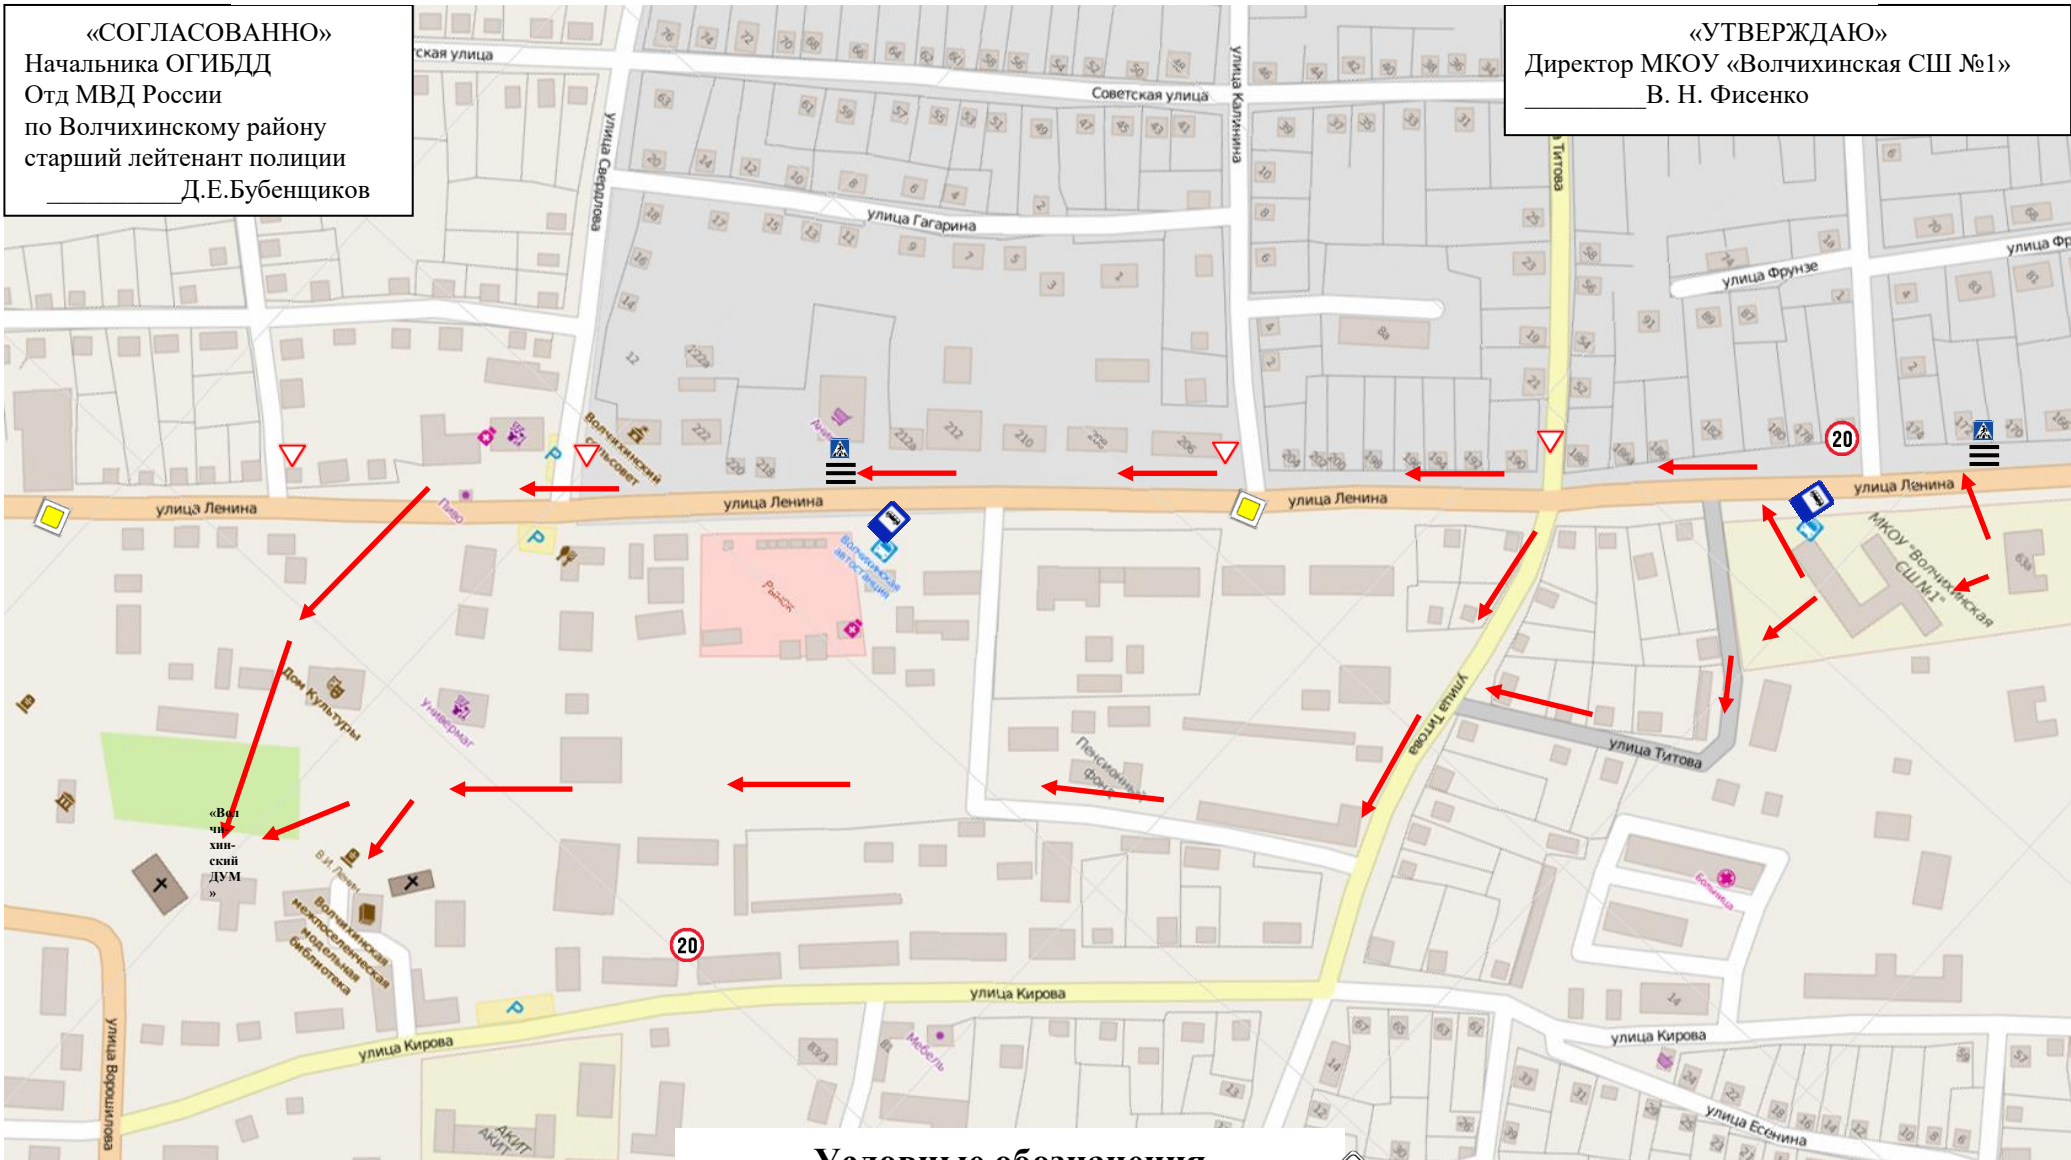

СХЕМА ДВИЖЕНИЯ ГРУПП ДЕТЕЙ ОТ МКОУ «ВОЛЧИХИНСКАЯ СШ №1» К НАИБОЛЕЕ ЧАСТО ПОСЕЩАЕМЫМ ОБЪЕКТАМ КУЛЬТУРНОГО ДОСУГА В ХОДЕ УЧЕБНОГО ПРОЦЕССА

«СОГЛАСОВАННО»
Начальника ОГИБДД
Отд МВД России
по Волчихинскому району
старший лейтенант полиции
_____ Д.Е.Бубенщиков

«УТВЕРЖДАЮ»
Директор МКОУ «Волчихинская СШ №1»
_____ В. Н. Фисенко

Условные обозначения

Направление движения учащихся

Ограничение скорости 20 км/ч

Пешеходный переход

Автобусная остановка

Главная дорога

Уступи дорогу