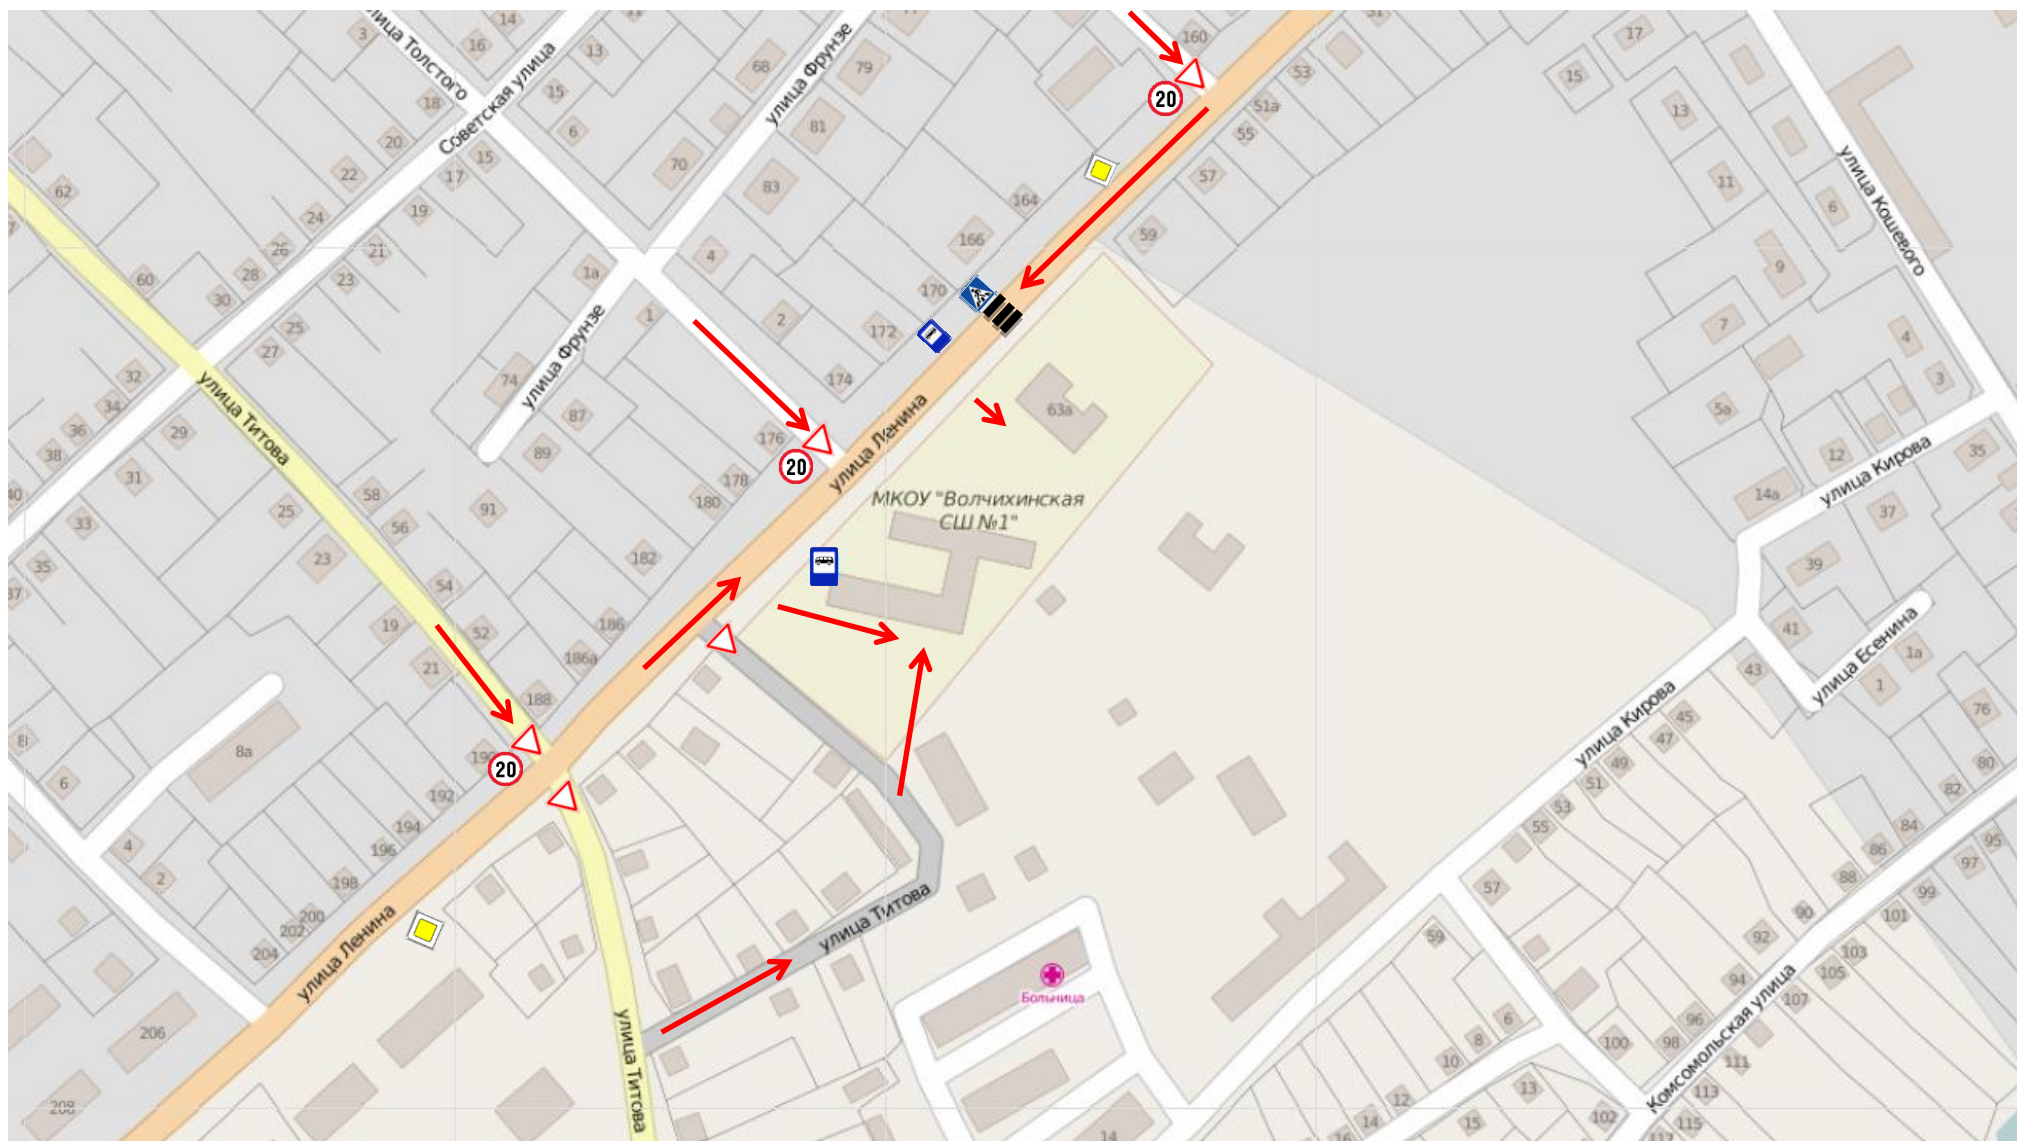

# СХЕМА РАЙОНА РАСПОЛОЖЕНИЯ МКОУ «ВОЛЧИХИНСКАЯ СШ №1», ПУТИ ДВИЖЕНИЯ ТРАНСПОРТНЫХ СРЕДСТВ И ДЕТЕЙ

## Условные обозначения

-  Направление движения учащихся
-  Ограничение скорости 20 км/ч
-  Направление движения транспорта

Пешеходный переход

Автобусная остановка

Главная дорога

Уступи дорогу

# СХЕМА ОРГАНИЗАЦИИ ДОРОЖНОГО ДВИЖЕНИЯ В НЕПОСРЕДСТВЕННОЙ БЛИЗОСТИ ОТ МКОУ «ВОЛЧИХИНСКАЯ СШ №1» С РАЗМЕЩЕНИЕМ ТЕХНИЧЕСКИХ СРЕДСТВ, МАРШРУТЫ ДВИЖЕНИЯ ДЕТЕЙ И РАСПОЛОЖЕНИЕ ПАРКОВОЧНЫХ МЕСТ

## Условные обозначения

→ Направление движения учащихся

20 Ограничение скорости 20 км/ч

Пешеходный переход

Автобусная остановка

Главная дорога

Уступи дорогу